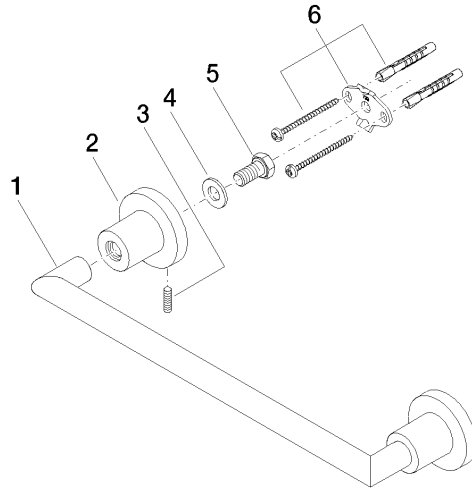

83 030 892

- gauge 300 mm
- width 355mm
- height 55 mm
- rosette Ø 55 mm
- 80mm projection

	Chrome	83 030 892-00
	Brushed Platinum	83 030 892-06
	Platinum	83 030 892-08
	Dark Chrome	83 030 892-19
	Brushed Durabronze (23kt Gold)	83 030 892-28
	Matte Black	83 030 892-33
	Brushed Champagne (22kt Gold)	83 030 892-46
	Champagne (22kt Gold)	83 030 892-47
	Brushed Chrome	83 030 892-93
	Brushed Dark Platinum	83 030 892-99

83 030 892

mm [inches]

Certificates

TÜV\_B0358530023\_ TÜV\_B0358530023\_

Dt. EN.

83 030 892

Parts for other finishes can be found here: Brushed Platinum

### Spare parts list

No.	Item Number	Name	Quantity used	Delivery time
1	05 28 22 587 00-00	holder	1	10
2	08 17 89 505-00	holder	2	10
3	04 31 11 113 00 90	pin	2	2
4	09 30 11 046 90	disc	2	2
5	09 30 30 071 90	screw	2	2
6	05 17 20 739 00 90	fixing set	2	2